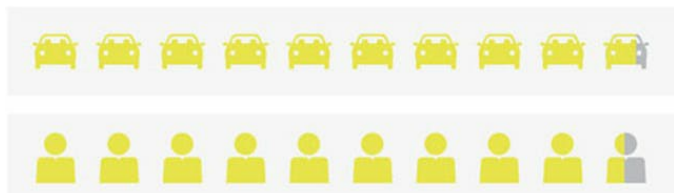

1//
在弱光环境下有更好的视力，使您能够更安心和更舒适地驾驶

2//
在晚上减少从迎面而来的车辆或街灯而导致的眩光

3//
准确看道路、仪表盘、后视镜和侧视镜

对配戴者的好处

一副眼镜既用于日常配戴也用于更安心的驾驶。

- ✓ 在弱光环境下有更好的视力，使您能够更安心和更舒适地驾驶
- ✓ 在晚上减少从迎面而来的车辆或街灯导致的眩光
- ✓ 准确视看道路、仪表盘、后视镜和侧视镜

配戴者非常满意蔡司驾驶型镜片*

97%的参与者在驾驶时进行试验

94%的参与者做日常工作，例如在办公室工作

1// 在弱光环境下有更好的视力。

蔡司瞳孔感光平衡技术™

挑战

瞳孔对周围环境光的强度做出反应，特别是在光线直接照射眼睛时。在日光条件下，瞳孔直径小，然而，在晚上瞳孔增大。在光线不足时，所谓的黄昏黎明条件，即黄昏、下雨，阴沉天气或夜间行车时，瞳孔直径在这其间不断地变化。驾驶员对空间感知以及距离估算感到更加困难。

经过在黄昏黎明视觉*领域里的深入研究，通过配戴者试验，证实了蔡司瞳孔感光平衡技术™发展的基本原理。简而言之共有下列3种光线：明亮光(明视觉)，无光(暗视觉)和位于中间的弱光(黄昏黎明视觉)。在黄昏黎明的条件下，光强度大，因此瞳孔大小改变：对于视觉性能是一个挑战。