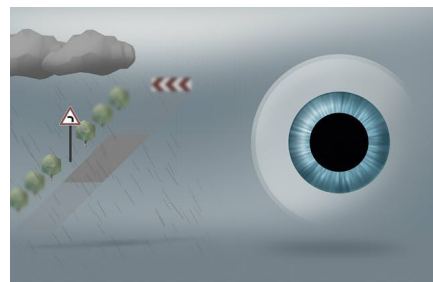

1//
在弱光环境下有更好的视力，使您能够更安心和更舒适地驾驶

2//
在晚上减少从迎面而来的车辆或街灯而导致的眩光

3//
准确看道路、仪表盘、后视镜和侧视镜

对配戴者的好处

一副眼镜既用于日常配戴也用于更安心的驾驶。

- ✓ 在弱光环境下有更好的视力，使您能够更安心和更舒适地驾驶
- ✓ 在晚上减少从迎面而来的车辆或街灯导致的眩光
- ✓ 准确视看道路、仪表盘、后视镜和侧视镜

配戴者非常满意蔡司驾驶型镜片*

97%的参与者在驾驶时进行试验

94%的参与者做日常工作，例如在办公室工作

1// 在弱光环境下有更好的视力。

蔡司瞳孔感光平衡技术™

挑战

瞳孔对周围环境光的强度做出反应，特别是在光线直接照射眼睛时。在日光条件下，瞳孔直径小，然而，在晚上瞳孔增大。在光线不足时，所谓的黄昏黎明条件，即黄昏、下雨，阴沉天气或夜间行车时，瞳孔直径在这其间不断地变化。驾驶员对空间感知以及距离估算感到更加困难。

经过在黄昏黎明视觉*领域里的深入研究，通过配戴者试验，证实了蔡司瞳孔感光平衡技术™发展的基本原理。简而言之共有下列3种光线：明亮光(明视觉)，无光(暗视觉)和位于中间的弱光(黄昏黎明视觉)。在黄昏黎明的条件下，光强度大，因此瞳孔大小改变：对于视觉性能是一个挑战。

蔡司解决方案

蔡司发展新的瞳孔感光平衡技术™ (LDT)，其中考虑到不同的光线条件和瞳孔尺寸，以改善镜片设计，适合大多数时候的自然视觉。LDT考虑了瞳孔大小，用于在黄昏黎明条件下驾驶，并相应的优化镜片设计：用优化算法算出的适配瞳孔尺寸在单光镜片上为5.0毫米，在渐进镜片上为4.3毫米。

因此，配戴者在弱光照条件下有更好的视觉。

*欲了解更多信息，请参阅蔡司 新三维博锐TM2.0白皮书

明亮的光=明视觉与小瞳孔
大景深，轻松的空间知觉

无光(暗)=暗视觉与大瞳孔
小景深

低光=黄昏黎明视觉与不同瞳孔大小
由于景深变化使环境而具有挑战性

产品可用性

	无色	有色	PhotoFusion	Transitions®	偏光
树脂 1.74	■				
树脂 1.67	■	■	■	■	■
树脂 1.6	■	■	■	■	■
树脂 1.5	■	■	■	■	■
聚碳酸酯	■	■	■	■	■
Trivex	■	■	■	■	■

偏光镜片可能会减少某些液晶屏/LED屏幕图像的可视性。因此，请在使用数码设备前先检查其可视性。